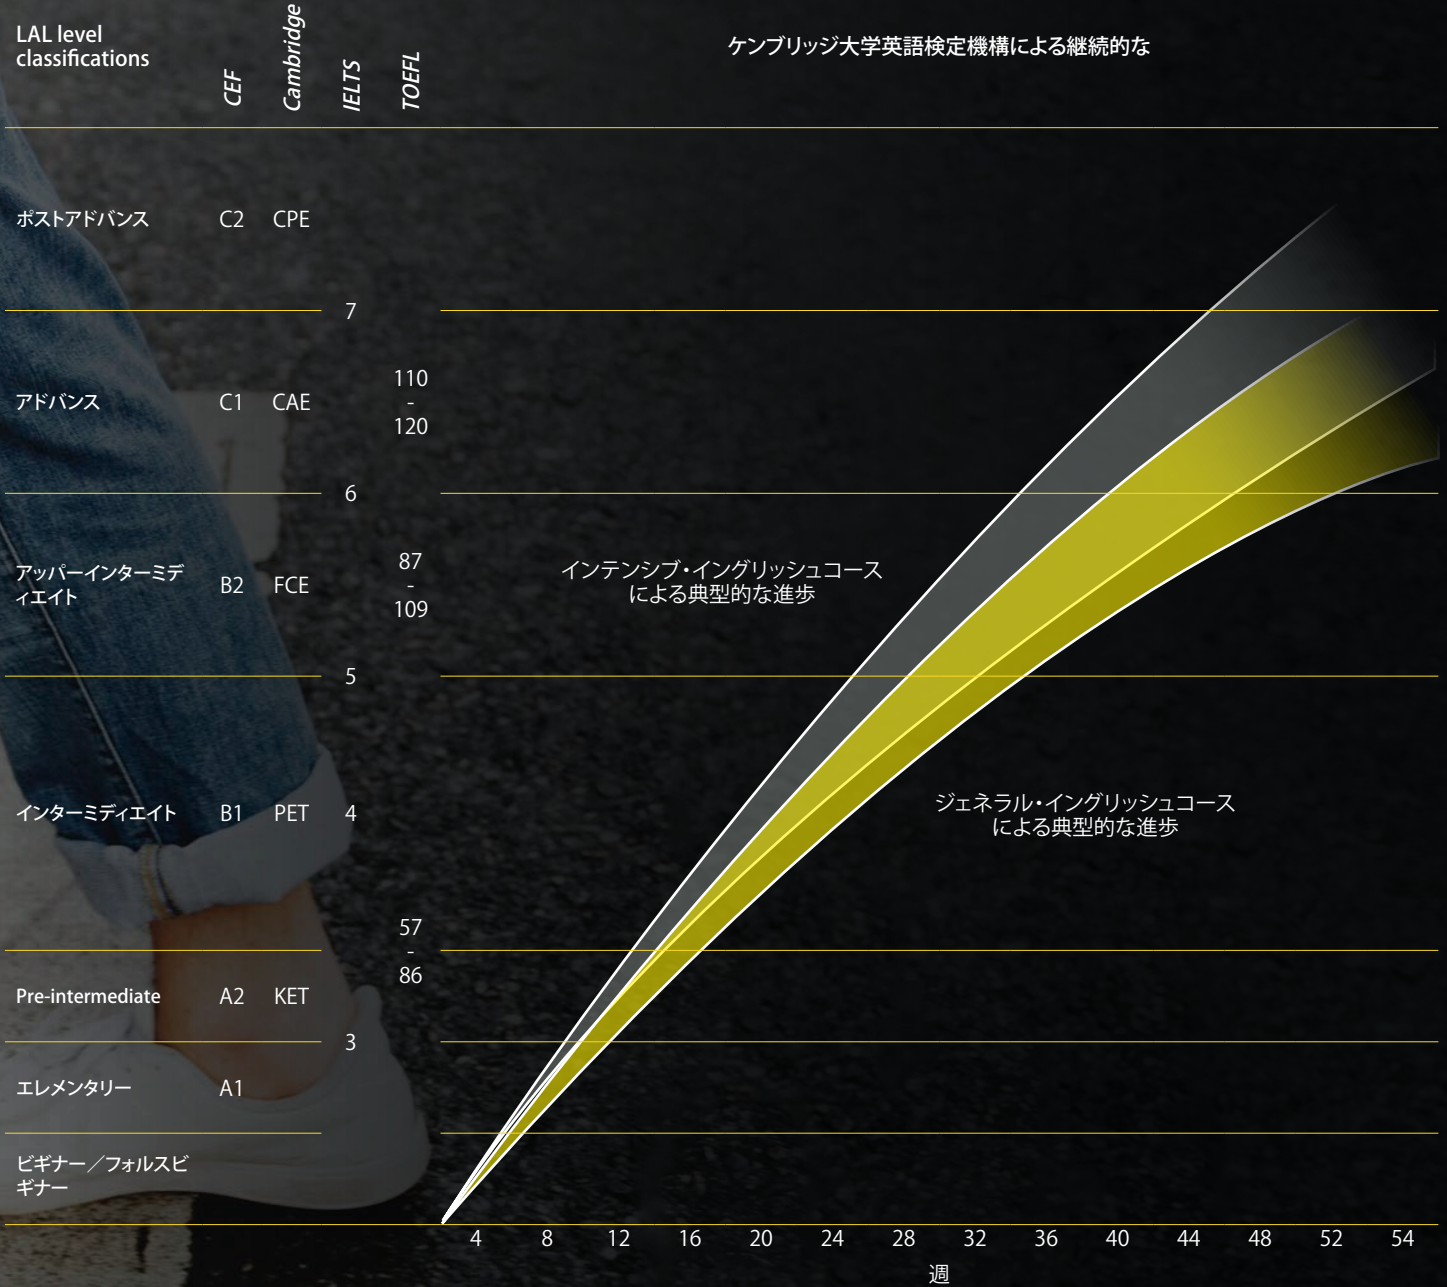

ケンブリッジ大学英語検定機構による継続的な