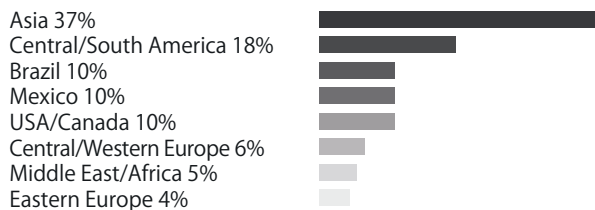

年齢層

国籍

コース

- General English/French
- Excellence Program: English/ French for Academic Purposes
- Intensive English/French
- University & College Preparation
- IELTS
- TOEFL
- TOEIC
- DELF (French)
- TEF/TEFAQ (French)
- TFI (French)

宿泊施設

- Homestay
- Student Shared Apartments
- Downtown Residences
- Apartments & Studios