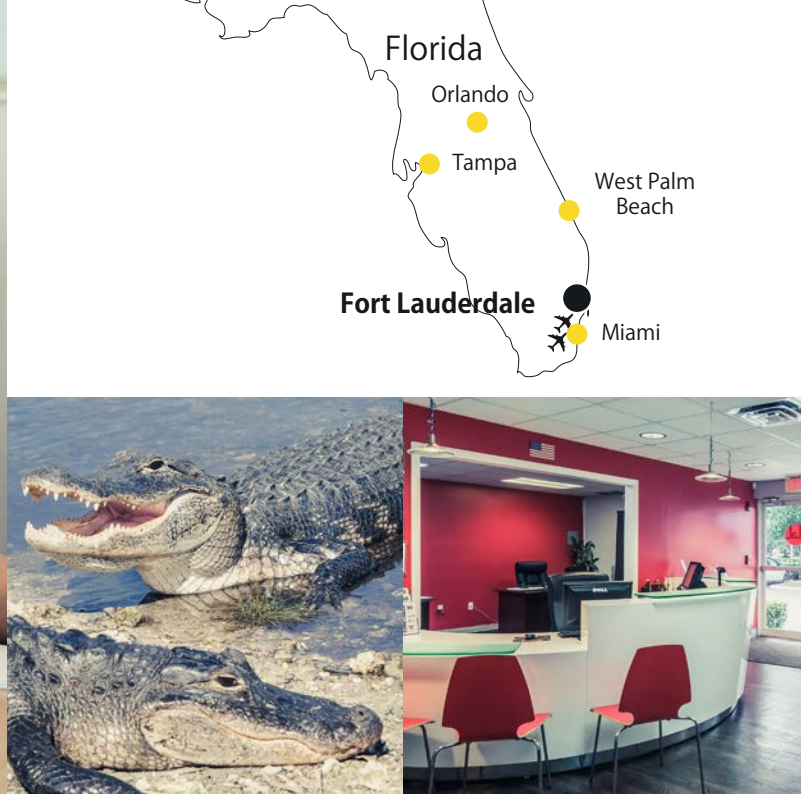

Accredited by
CEA
Leading by Advancing Standards

CAMBRIDGE ENGLISH
Language Assessment
Authorised Centre

ENGLISH
USA
The American Association of
Intensive English Programs

Cambridge English
Exam Preparation Centre

年齢層

国籍

Central/South America 37%
Middle East/Africa 23%
Central Europe 15%
Western Europe 14%
Eastern Europe 7%
Asia 4%

コース

General English
Business English
Afternoon English
General English + Self Study
General Private Tuition
Aviation English

ICAO Test Preparation
Cabin Crew English

宿泊施設

La Quinta Residence
Homestay

学校から1分
学校から最大35分